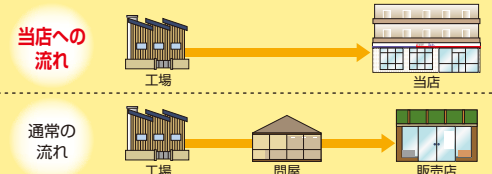

**14 天草**  
上品な雰囲気と華やかな彫刻  
材質:紫檀  
サイズ:高さ131×幅62×奥行48cm  
**¥298,000** 謝恩セール価格

店長オススメ

亡き人慕うまごころを大切に  
メモリアルプランナー  
**みはし**  
MIHASHI  
MEMORIAL PLANNER

お問合せ

■川口ショールーム【営業時間】10:00~19:00 年中無休  
**☎048-264-2384**  
■東京ショールーム【営業時間】10:00~17:00 水曜日定休  
**☎03-5855-7550**

ショールームのご案内は  
中面をご覧ください。

※ご仏像、掛軸は各宗派によって異なる為、別計算となります。

●色、表示サイズは実物と若干差が生じる場合があります。●改良により予告なく仕様が一部変更される場合があります。●無断転載は固くお断りいたします。

# お仏壇年間500台販売と実績!!

関東有数の大型展示場

国内の製造技術の優れた工場から直販

多数販売実績の訳は・・・

- ① 厳選された良材のみを使用、工場からの直販価格
- ② お仏壇ご購入のお客様に、高級仏具一式サービス
- ③ 専門店ならではの徹底した品質管理による安心保証